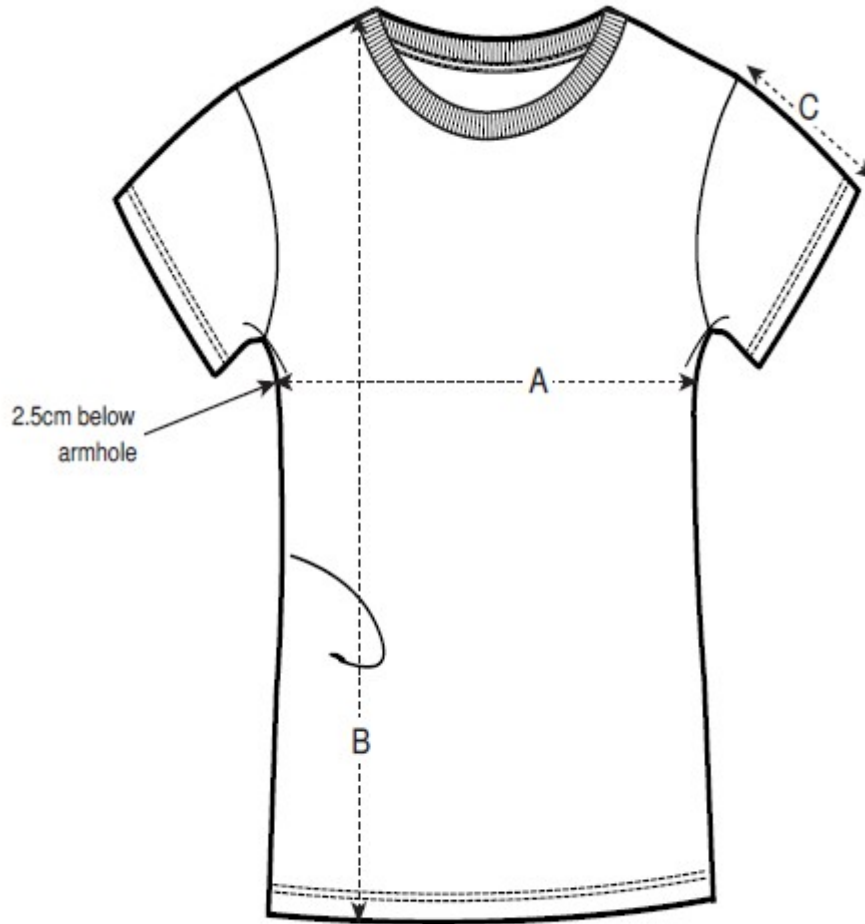

T-SHIRT EXPRESS DONNA

100% cotone biologico filato e pettinato

XS - XXL

Aderente

155 GSM

FRONT

TAGLIE		XS	S	M	L	XL	XXL
A	Mezzo Petto	42	44.5	47.5	50.5	53.5	56.5
B	Lunghezza Corpo	62	64	66	68	69	69
C	Lunghezza Manica	16	16	17	17	18	18